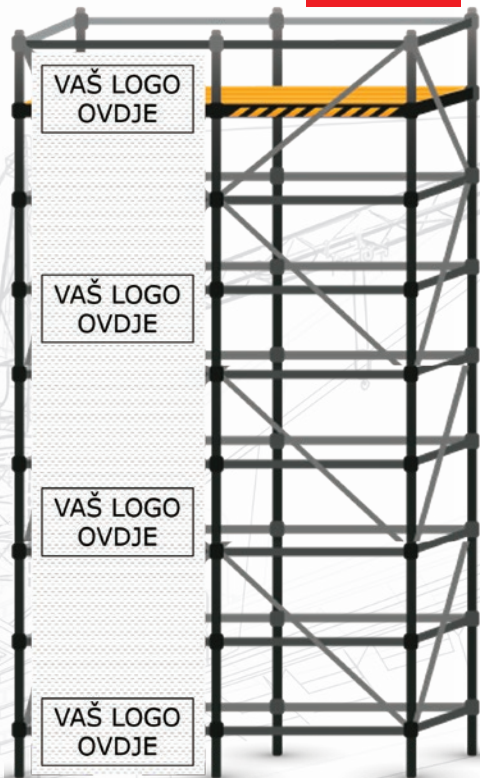

DIGITALNI TISAK NA SKELSKO PLATNO

NOVO!

Za više informacija kontaktirajte svog prodajnog predstavnika

LORENČIĆ-CROATIA d.o.o.

Glavno sjedište Zagreb

Bani 96 – Buzin
10010 Zagreb

T: +385 1 66 08 210
F: +385 1 66 08 212
zagreb@lorencic.hr

Solin

Zoranićeva 1a
21210 Solin

T: +385 21 797 720
F: +385 21 797 719
solin@lorencic.hr

Rijeka

Marinići 177 (Poslovna zona Viškovo)
51216 Viškovo

T: +385 51 682 262
F: +385 51 682 292
rijeka@lorencic.hr